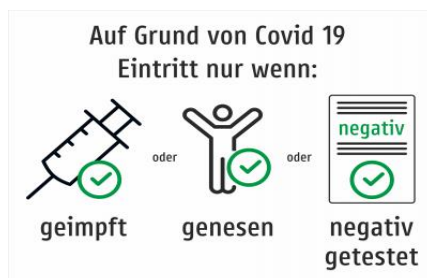

Herzlich Willkommen in der Klosterkirche!

Bitte beachten Sie die nachfolgend aufgeführten, aktuellen Regelungen und zögern Sie nicht, uns bei Rückfragen anzusprechen.

Wir wünschen Ihnen eine wunderschöne Veranstaltung
Ihr Klosterkirchen-Team

In der Klosterkirche finden Veranstaltungen unter Berücksichtigung eines mit den zuständigen Behörden abgestimmten Corona-Hygiene-Konzeptes statt.

Gemäß der Verordnung zum Schutz von Neuinfizierungen mit dem Coronavirus SARS-CoV-2 vom 24. Juni 21 in der ab dem 30. Juli 2021 gültigen Fassung gelten aktuell folgende Auflagen bei einem Veranstaltungsbesuch in der Klosterkirche:

	Bitte tragen Sie im Gebäude Ihren Mund-Nasen-Schutz. Sie dürfen den Mund-Nasen-Schutz während der Vorstellung abnehmen, solange Sie auf Ihrem Sitzplatz sitzen.
	Bitte desinfizieren Sie Ihre Hände beim Betreten des Gebäudes.
	Bitte halten Sie 1,50 m Abstand von anderen Personen, wenn Sie sich durchs Haus bewegen.
	Bitte füllen Sie die im Einlass-Bereich ausliegenden Kontaktzettel vollständig aus und geben diese an der Ticketkontrolle ab. Bitte halten Sie dann auch Ihren Getestet-/Geimpft oder Genesen-Nachweis zur Kontrolle bereit. Ohne diese Unterlagen und Nachweise können Sie leider nicht an der Veranstaltung teilnehmen. Ihre Daten werden max. 4 Wochen aufbewahrt und danach vernichtet.
	Wenn Sie eine Veranstaltung besuchen, die pandemiebedingt verschoben wurde ist Ihr Sitzplatz, der auf Ihrem ursprünglichen Ticket steht, leider nicht mehr gültig. Sie erhalten einen neuen Platz zugewiesen und werden an Ihren Platz gebracht, der von uns auf Ihrem Kontaktzettel eingetragen wird. Gleiches gilt bei einem Ticket mit „freier Platzwahl“.